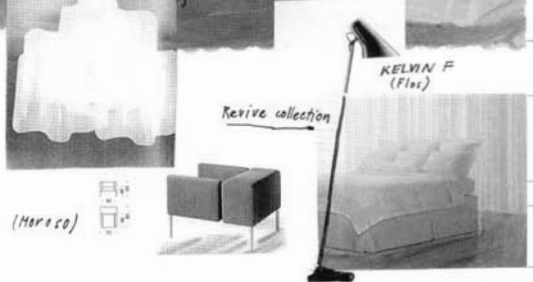

3. MÍSTO

BARAK ARCHITEKTI – VIKTOR ŠABÍK, MAREK ŠUMICHRASŤ, VÝTVARNÁ SPOLUPRÁCA: JANA FARMANOVÁ

Pohľad do apartmánovej spálne

V.Š.Š.B.

Spálňa dominuje biela farba stien, závesov a posteľe. Vo farebných akcentoch tyrkyrovej, čiernej a medovej farby koberec je tu pripomenutá súvislosť so vstupnou miestnosťou, avšak v jemnom odľahčenom výraze, ktorý vytvára príjemnú atmosféru zivosti a pokoja.  
logica soffitto (Artemide)

(Fluo) DCI

Charakter doplnkov v dennej časti "medového" apartmánu

Revive collection

KELVIN F (Fluo)

(More so)