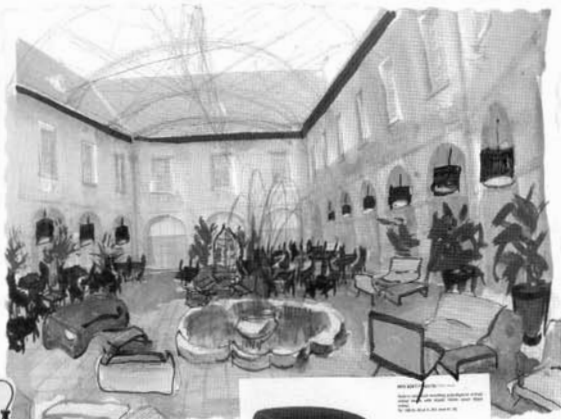

3. MÍSTO

BARAK ARCHITEKTI – VIKTOR ŠABÍK, MAREK ŠUMICHRASŤ, VÝTVARNÁ SPOLUPRÁCA: JANA FARMANOVÁ

Pohľad do apartmánovej spálne

V.Š.Š.B.

Spálňa dominuje biela farba stien, závesov a posteľe. Vo farebných akcentoch tyrkyrovej, čiernej a medovej farby koberec je tu pripomenutá súvislosť so vstupnou miestnosťou, avšak v jemnom odľahčenom výraze, ktorý vytvára príjemnú atmosféru zivosti a pokoja.  
logica soffitto (Artemide)