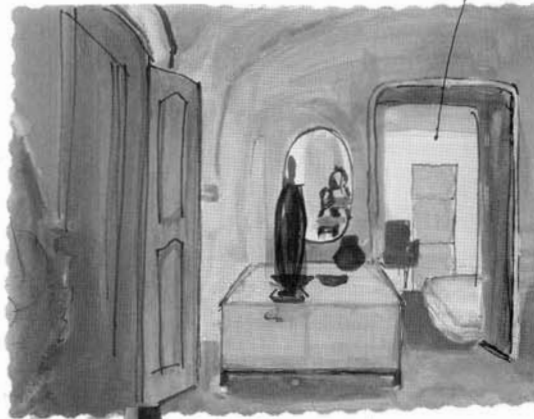

3. MIESTO

BARAK ARCHITEKTI – VIKTOR ŠABÍK, MAREK ŠUMICHRASŤ, VÝTVARNÁ SPOLUPRÁCA: JANA FARMANOVÁ

Pohľad do apartmánovej spálne

Spálňa dominuje biela farba stien, závesov a postele. Vo farebných akcentoch tyrkysovej, čiernej a medovej farby koberec je tu pripomenutá súvislosť so vstupnou miestnosťou, avšak v jemnom odľahčenom výraze, ktorý vytvára príjemnú atmosféru zivosti a pokoja.  
logica soffitto (Artemide)

V.Š.Š.B.

(Fluo) DCI

Charakter doplnkov v dennej časti "medového" apartmánu

KELVIN F (Fluo)

Revive collection