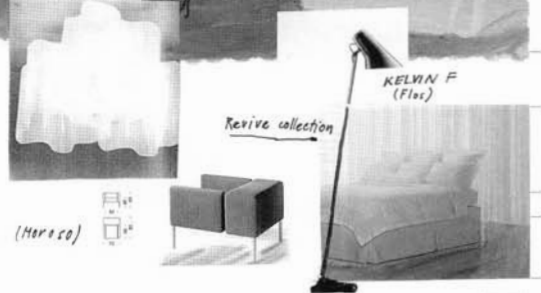

3. MIESTO

BARAK ARCHITEKTI – VIKTOR ŠABÍK, MAREK ŠUMICHRASŤ, VÝTVARNÁ SPOLUPRÁCA: JANA FARMANOVÁ

Pohľad do apartmánovej spálne

Spálňa dominuje biela farba stien, závesov a postele. Vo farebných akcentoch tyrkysovej, čiernej a medovej farby koberec je tu pripomenutá súvislosť so vstupnou miestnosťou, avšak v jemnom odľahčenom výraze, ktorý vytvára príjemnú atmosféru zivosti a pokoja.  
logica soffitto (Artemide)

V.Š.Š.B.

(Fluo) DCI

Charakter doplnkov v dennej časti "medového" apartmánu

KELVIN F (Fluo)

Revive collection