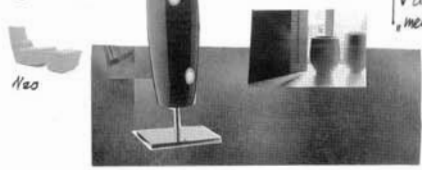

Revive collection

KELVIN F (Fluo)

(More so)