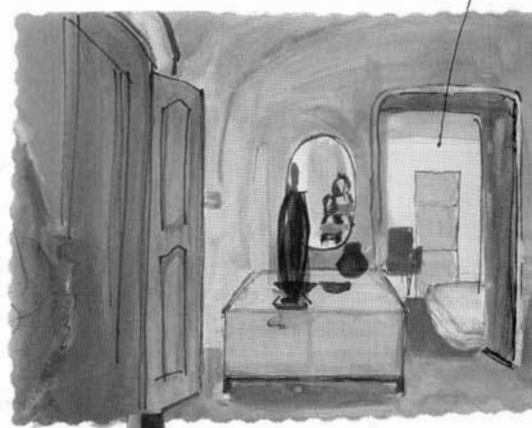

3. MÍSTO

BARAK ARCHITEKTI – VIKTOR ŠABÍK, MAREK ŠUMICHRASŤ, VÝTVARNÁ SPOLUPRÁCA: JANA FARMANOVÁ

Pohľad do apartmánovej spálne

V.Š.Š.B.

Spálňa dominuje biela farba stien, závesov a posteľe. Vo farebných akcentoch tyrkyrovej, čiernej a medovej farby koberec je tu pripomenutá súvislosť so vstupnou miestnosťou, avšak v jemnom odľahčenom výraze, ktorý vytvára príjemnú atmosféru zivosti a pokoja.  
logica soffitto (Artemide)

(Fluo) DCI

Charakter doplnkov v dennej časti "medového" apartmánu

Revive collection

KELVIN F (Fluo)

(More so)