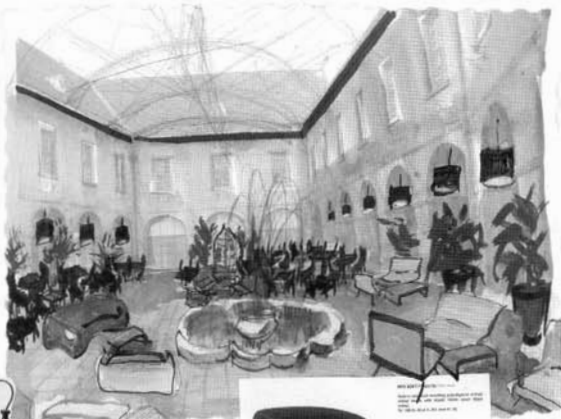

3. MIESTO

BARAK ARCHITEKTI – VIKTOR ŠABÍK, MAREK ŠUMICHRASŤ, VÝTVARNÁ SPOLUPRÁCA: JANA FARMANOVÁ

Pohľad do apartmánovej spálne

Spálňa dominuje biela farba stien, závesov a postele. Vo farebných akcentoch tyrkysovej, čiernej a medovej farby koberec je tu pripomenutá súvislosť so vstupnou miestnosťou, avšak v jemnom odľahčenom výraze, ktorý vytvára príjemnú atmosféru zivosti a pokoja.  
logica soffitto (Artemide)